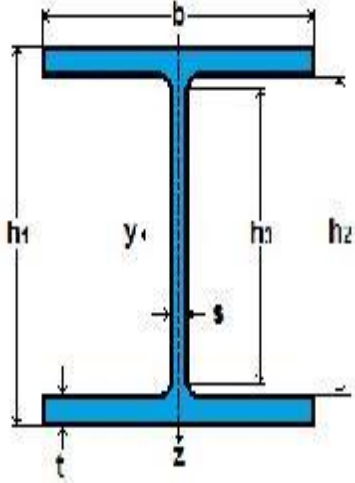

Date tehnice

Profil HEB*

Specificatii

Standard: EN 10034

Material: S275J0

Dimensiune exterioră (h_1): de la 100mm (HEB100) la 500mm (HEB500)

Lungimi: standard, de 12m +/-50mm

Detalii

Denumire si dimensiune profil	Greutate kg / m		Dimensiuni (mm)						Sectiune	Modulul sectiunii	
	Teoretica	Comerciala	h1	b	s	t	h2	h3	cm ²	cm ³	
									F	Wx	Wy
HEB 100	20.40	20.90	100.00	100.00	6.00	10.00	80.00	56.00	26.04	89.90	33.50
HEB 120	26.70	27.40	120.00	120.00	6.50	11.00	98.00	74.00	34.01	144.10	52.90
HEB 140	33.70	34.50	140.00	140.00	7.00	12.00	116.00	92.00	42.96	215.60	78.50
HEB 160	42.60	43.70	160.00	160.00	8.00	13.00	134.00	104.00	54.25	311.50	111.20
HEB 180	51.20	52.50	180.00	180.00	8.50	14.00	152.00	122.00	65.25	425.70	151.40
HEB 200	61.30	63.00	200.00	200.00	9.00	15.00	170.00	134.00	78.08	569.60	200.30
HEB 220	71.50	73.00	220.00	220.00	9.50	16.00	188.00	152.00	91.04	735.50	258.50
HEB 240	83.20	85.00	240.00	240.00	10.00	17.00	206.00	164.00	106.00	938.30	326.90
HEB 260	93.00	95.00	260.00	260.00	10.00	17.50	225.00	177.00	118.40	1148.00	395.00
HEB 280	103.00	106.00	280.00	280.00	10.50	18.00	244.00	196.00	131.40	1376.00	471.00
HEB 300	117.00	120.00	300.00	300.00	11.00	19.00	262.00	208.00	149.10	1678.00	570.90
HEB 320	127.00	130.00	320.00	300.00	11.50	20.50	279.00	225.00	161.30	1926.00	615.90
HEB 340	134.00	137.00	340.00	300.00	12.00	21.50	297.00	243.00	170.90	2156.00	646.00
HEB 360	142.00	146.00	360.00	300.00	12.50	22.50	315.00	261.00	180.60	2400.00	676.10
HEB 400	155.00	159.00	400.00	300.00	13.50	24.00	352.00	298.00	197.80	2884.00	721.30
HEB 450	171.00	175.00	450.00	300.00	14.00	26.00	398.00	344.00	218.00	3551.00	781.40
HEB 500	187.00	192.00	500.00	300.00	14.50	28.00	444.00	390.00	238.60	4287.00	841.60

*Profil HEB – profil cu aripi normale

Bd.Metalurgiei nr. 78; 041836 Bucuresti 4; Romania;

Tel: +40 31 437 95 88; fax:+40 31 437 95 99

office@prosider.ro

www.prosider.ro